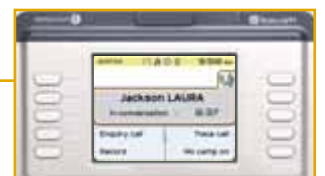

■ DISPLAY

De toepassingsgerichte Alcatel-Lucent IP Touch-serie biedt met zijn grote, regelbare displays een uitgebreid visueel informatieaanbod. Deze displays variëren van een scherm met één regel van 20 tekens op het eenvoudigste model tot een grafisch 1/4 VGA-display met 4096 kleuren op het meest geavanceerde toestel.